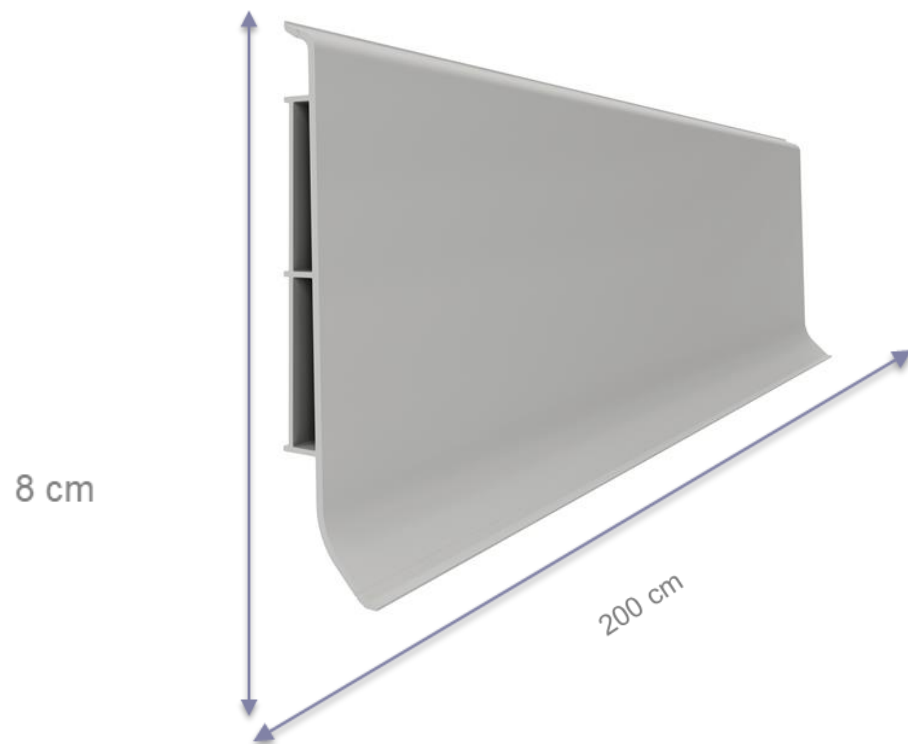

Техническая информация