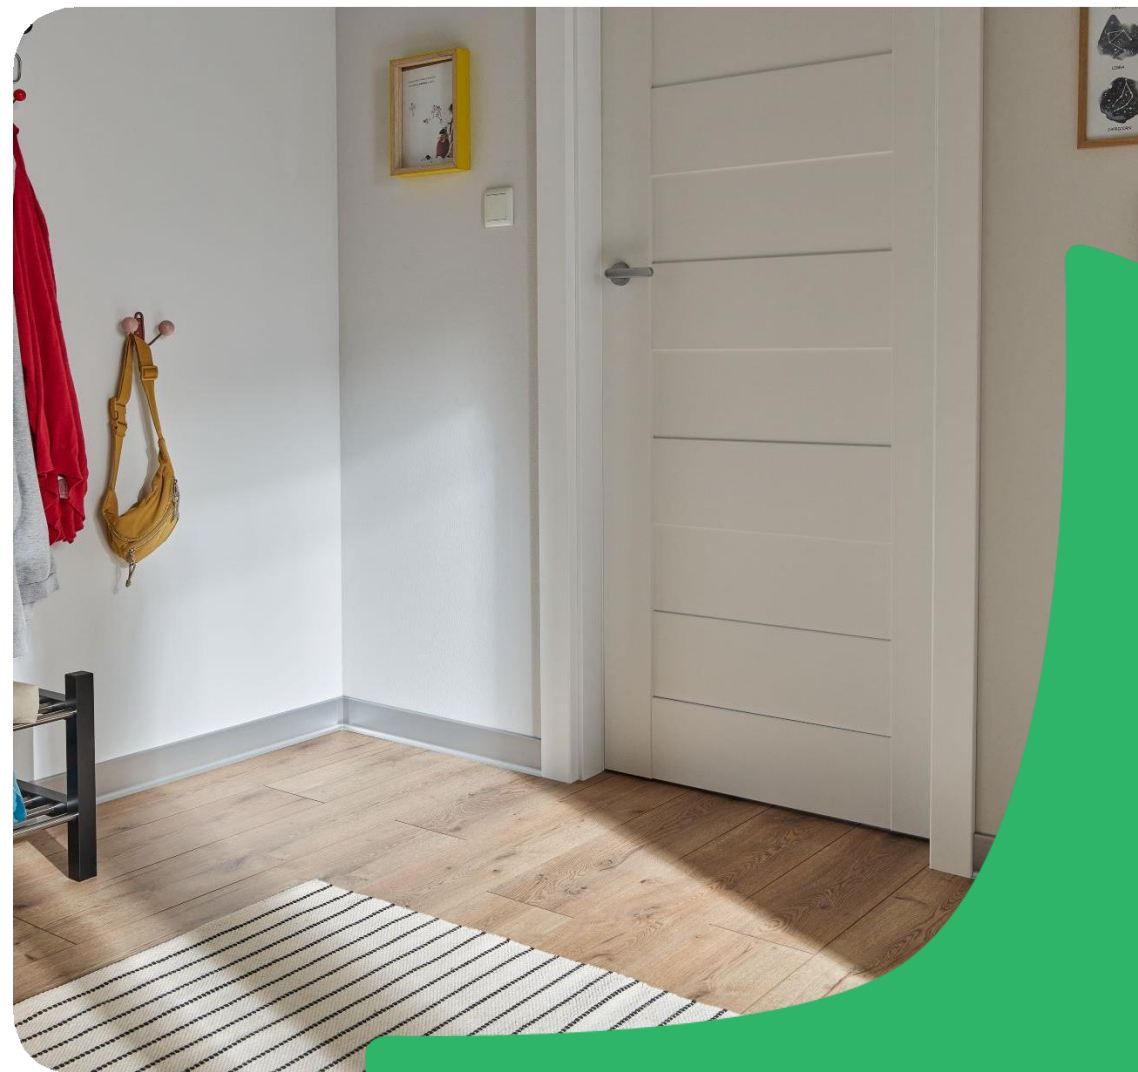

Аксессуары

1. → система аксессуаров спроектирована таким образом, что цвета комплектующих идеально совпадают с цветами плинтуса